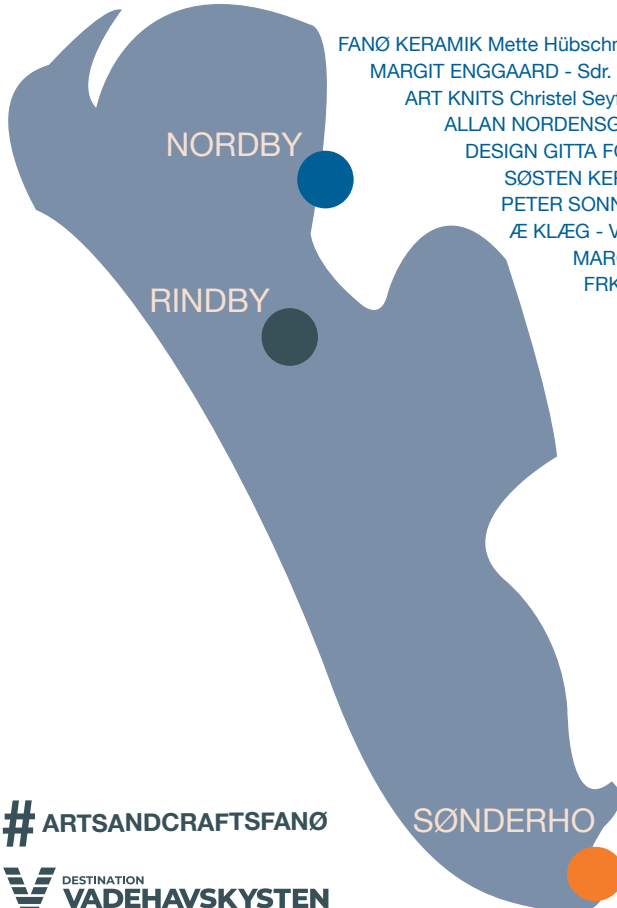

ARTS
&
CRAFTS
FANØ

NORDBY

- FANØ KERAMIK Mette Hübschmann - Hovedgaden 25b - fanoekeramik.dk
- MARGIT ENNGAARD - Sdr. Engvej 18/Hovedgaden - galleri-enggaard.dk
- ART KNITS Christel Seyfarth - Hovedgaden 76 - christel-seyfarth.dk
- ALLAN NORDENSGAARD - Bavnebjergvej 3 - nordensgaard.dk
- DESIGN GITTA FOLDBERG - Suensonsvej 1 - gittafoldberg.d
- SØSTEN KERAMIK - Niels Engersvej 1A - @rakumanden
- PETER SONNICKSEN - Spurvej 10A - @p_sonnicksen
- Æ KLÆG - VÆRFTET - Havnevej 2 - Vaerftet-fanoe.com
- MARCO BRODDE - Tværvej 1 - marcobrodde.dk
- FRK. TOFT - Hovedgaden 81 - @frktoftkeramik
- FANØKLUDEN - Krogvej 3 - fanokluden.dk

SØNDERHO

- KAREN SEGALL
- Vester Land 61 - @karensegallstudio
- LOTTE LAMBÆK
- Landevejen 62 - lottelambaek.dk
- GALLERI TINA KOLDING
- Vester Land 85 - tinakolding.dk
- IBEN KONGSBÅK
- Østerland 2 - kongsbakfoto.dk

ARTSANDCRAFTSFANØ

 DESTINATION
VADEHAVSKYSTEN